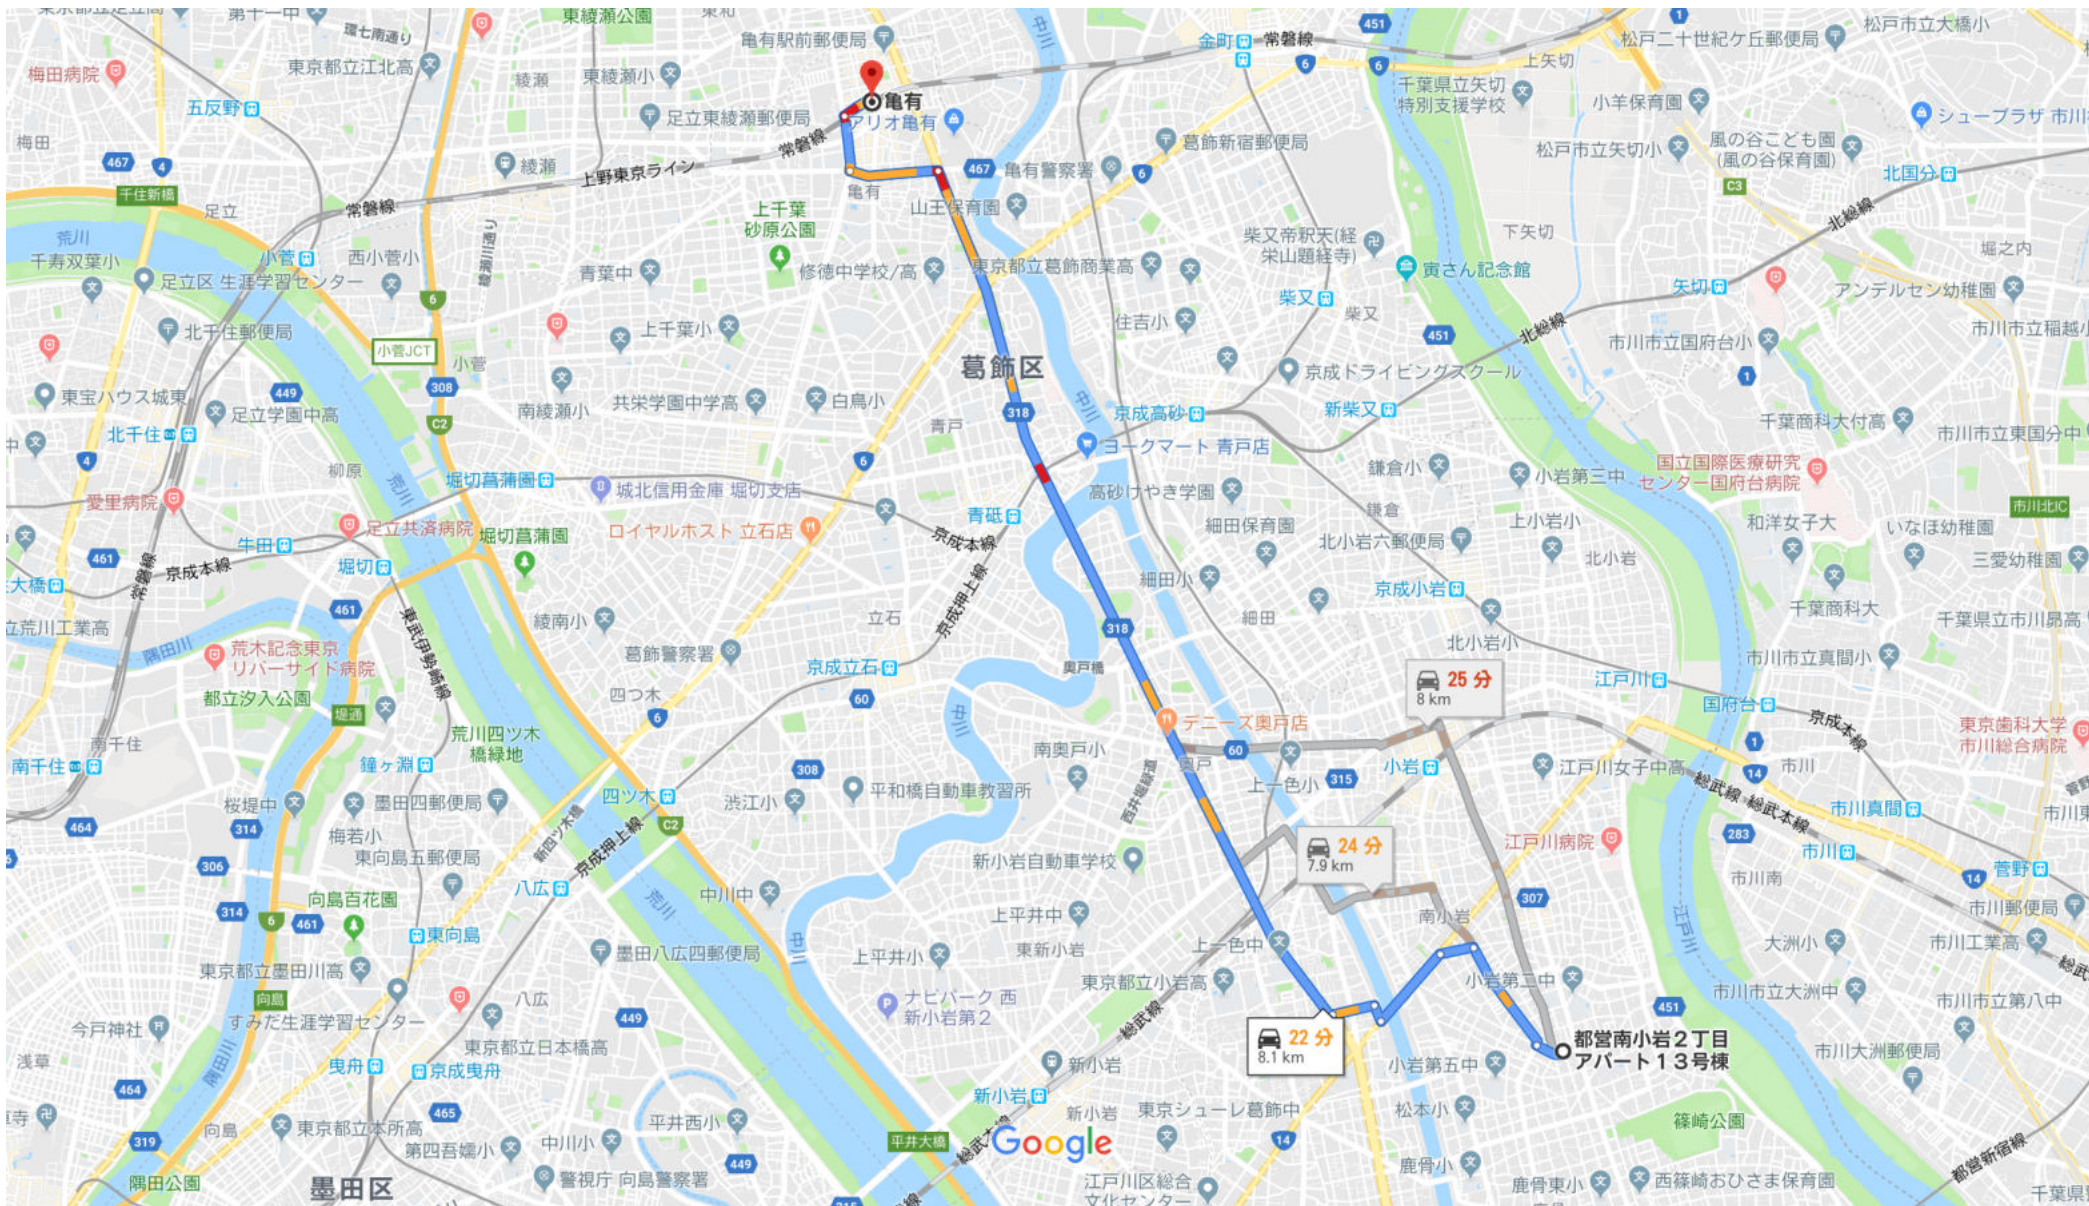

※都営住宅南小岩2丁目アパート周辺は  
人通りが大分少なくなる為、  
停車しやすい場所です。

※通行規制はありませんが  
人の量がすごいです。

都営南小岩2丁目アパート13号棟 から 亀有

車 8.1 km、22分

 都道318号 経由 22分  
最速ルート (通常の交通量) 8.1 km

---

 辰巳新橋通り と 都道318号 経由 24分  
多少の交通量 (通常どおり) 7.9 km

---

 都道60号 と 都道318号 経由 25分  
通常より少なめの交通量 8.0 km

---

### 亀有周辺のスポット

レストラン

ホテル

ガソリンスタ  
ンド

駐車場

もっと見る